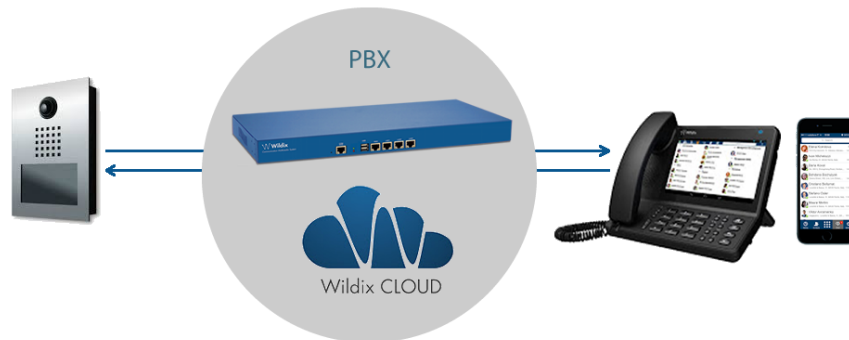

Integration mit Türsprechanlagen

Die Türsprechanlage wird zur Erweiterung Ihrer Unternehmenstelefonanlage und mit Ihrem Schreibtischtelefon verbunden. Sobald ein Besucher an Ihrer Tür klingelt, wird das Videosignal von der Türsprechanlage automatisch an Ihr Schreibtischtelefon weitergeleitet.

➔ **Sie können einen Ruf von der Türsprechanlage sogar entgegennehmen, wenn Sie nicht im Büro sind.**

Das Videoanruf von der Türsprechanlage kann auch an jedem Mac OS X-Rechner, Windows-PC (über den Firefox-Browser) oder direkt am Smartphone entgegengenommen werden. Möglich wird dies durch die Wildix Mobile Apps für iOS und Android, die im App Store und Google Play Store kostenlos heruntergeladen werden können.