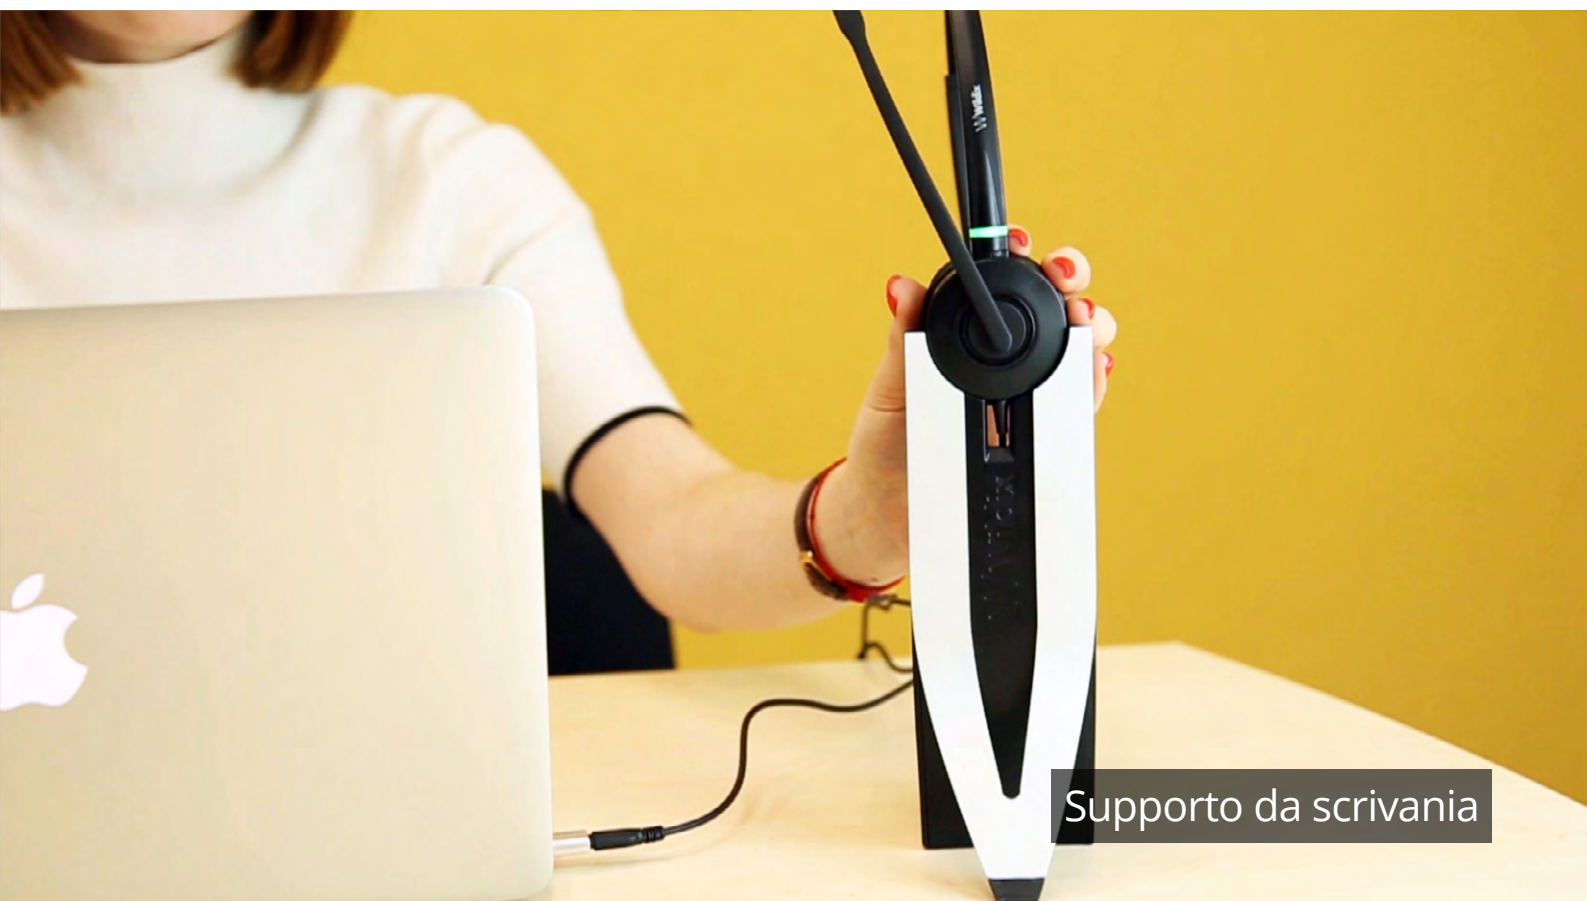

## MOSTRA LA TUA DISPONIBILITÀ. UNA LUCE VERDE PER LA TUA PERFORMANCE!

Spesso i colleghi non possono capire chiaramente se sei occupato in una call, oppure no.

Le cuffie Wildix DuoLED risolvono questo problema e fanno risparmiare tempo a tutti mostrando ai tuoi collaboratori e colleghi quando sei disponibile.

### Wildix DuoLED headset

Le DuoLED mostrano **il tuo stato attuale** ai colleghi grazie all'indicatore LED incluso. Questo è possibile grazie ad un semplice **sistema codificato di colori**: verde significa "disponibile", viola significa "non disturbare", rosso significa "al telefono".

Uso completo **dell'audio Opus** grazie al suo lungo microfono, che riduce i rumori ambientali e cattura la voce della persona che parla con una qualità eccezionale.

Il suo **supporto elegante** mostra ai colleghi il tuo stato mentre non sei alla tua scrivania – e lascia la tua scrivania in ordine.

## DuoLED headset FUZIONALITÀ:

- USB Type-C plug
- Adattatore USB incluso
- Pulsanti di controllo Risposto / Riagganciare / Muto / Volume
- Status LEDs: online, via, DND, in call, squillando, chiamata in attesa, chiamata persa
- Supporto da scrivania incluso