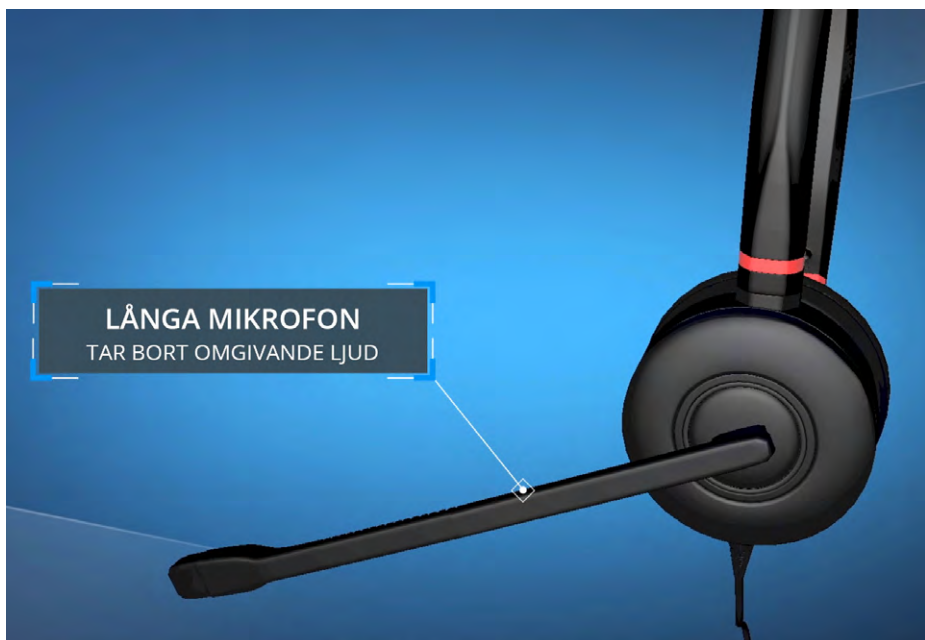

Wildix DuoLED headsetet

DuoLED visar din aktuella status för dina kolleger med sin **inbyggda LED-indikator**. Detta görs genom ett enkelt färgkodningssystem: grönt betyder "tillgänglig", lila betyder "stör ej" och rött betyder "i samtal".

Det här betyder också att du fullt ut kan använda Opus Audio med DuoLED, tack vare dess långa mikrofon som både tar bort omgivande ljud och fångar upp röster i exceptionell kvalitet.

Headsetet kommer med ett elegant **stativ som visar kollegerna din status även om du inte är vid ditt skrivbord** – och som samtidigt håller din arbetsplats städad och fin.

DuoLED headsetet

EGENSKAPER

- USB Type-C-kontakt
- USB-adapter inkluderad
- Kontrollknappar för Svara / Lägga på / Ljudlöst / Volym
- Status-LED: online, iväg, stör ej, i samtal, ringer, samtal pausat, missat samtal
- Bordsstativ inkluderat

LÅNGA MIKROFON
TAR BORT OMGIVANDE LJUD

BORDSSTATIV

MonoLED headsetet

DuoLED finns även i en **version med bara en hörlur.**

MonoLED är designad för att med sin lyxigt vadderade öronkudde ge dig förstklassigt ljud samtidigt som den visar din färgkodade status.