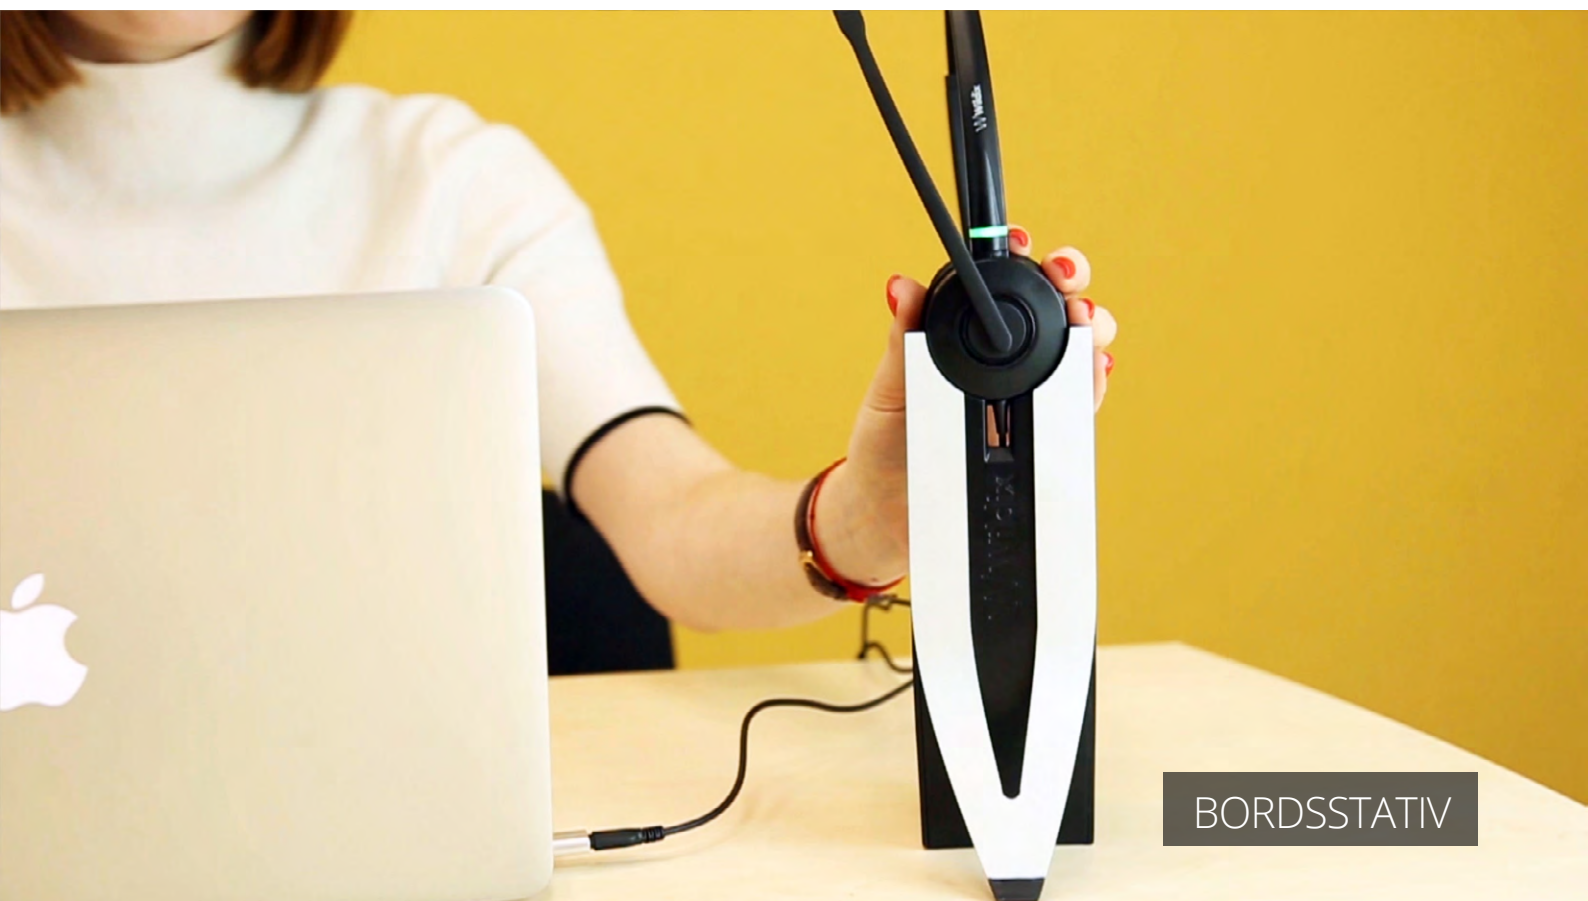

Wildix DuoLED headsetet

DuoLED visar din aktuella status för dina kolleger med sin **inbyggda LED-indikator**. Detta görs genom ett enkelt färgkodningssystem: grönt betyder "tillgänglig", lila betyder "stör ej" och rött betyder "i samtal".

Det här betyder också att du fullt ut kan använda Opus Audio med DuoLED, tack vare dess långa mikrofon som både tar bort omgivande ljud och fångar upp röster i exceptionell kvalitet.

Headsetet kommer med ett elegant **stativ som visar kollegerna din status även om du inte är vid ditt skrivbord** – och som samtidigt håller din arbetsplats städad och fin.

DuoLED headsetet

EGENSKAPER

- USB Type-C-kontakt
- USB-adapter inkluderad
- Kontrollknappar för Svara / Lägga på / Ljudlöst / Volym
- Status-LED: online, iväg, stör ej, i samtal, ringer, samtal pausat, missat samtal
- Bordsstativ inkluderat

LÅNGA MIKROFON
TAR BORT OMGIVANDE LJUD

BORDSSTATIV

MonoLED headsetet

DuoLED finns även i en **version med bara en hörlur.**

MonoLED är designad för att med sin lyxigt vadderade öronkudde ge dig förstklassigt ljud samtidigt som den visar din färgkodade status.